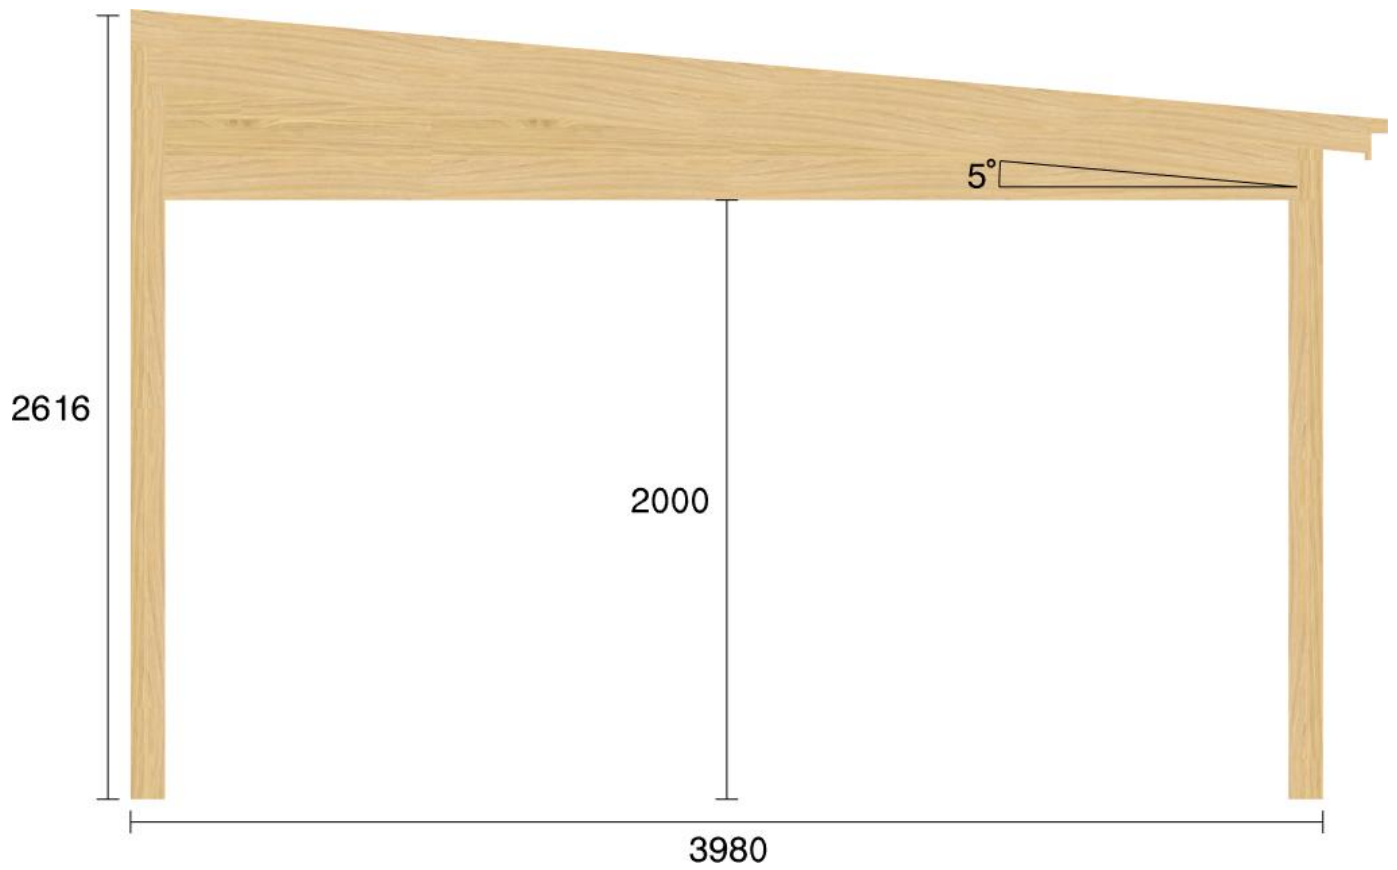

Pulpetstomme L4353 D3980
Planvy centrummått stolpar

Planvy yttermått

Elevationsvy front yttermått

Elevationsvy vänster yttermått

Elevationsvy höger yttermått

Elevationsvy bak yttermått