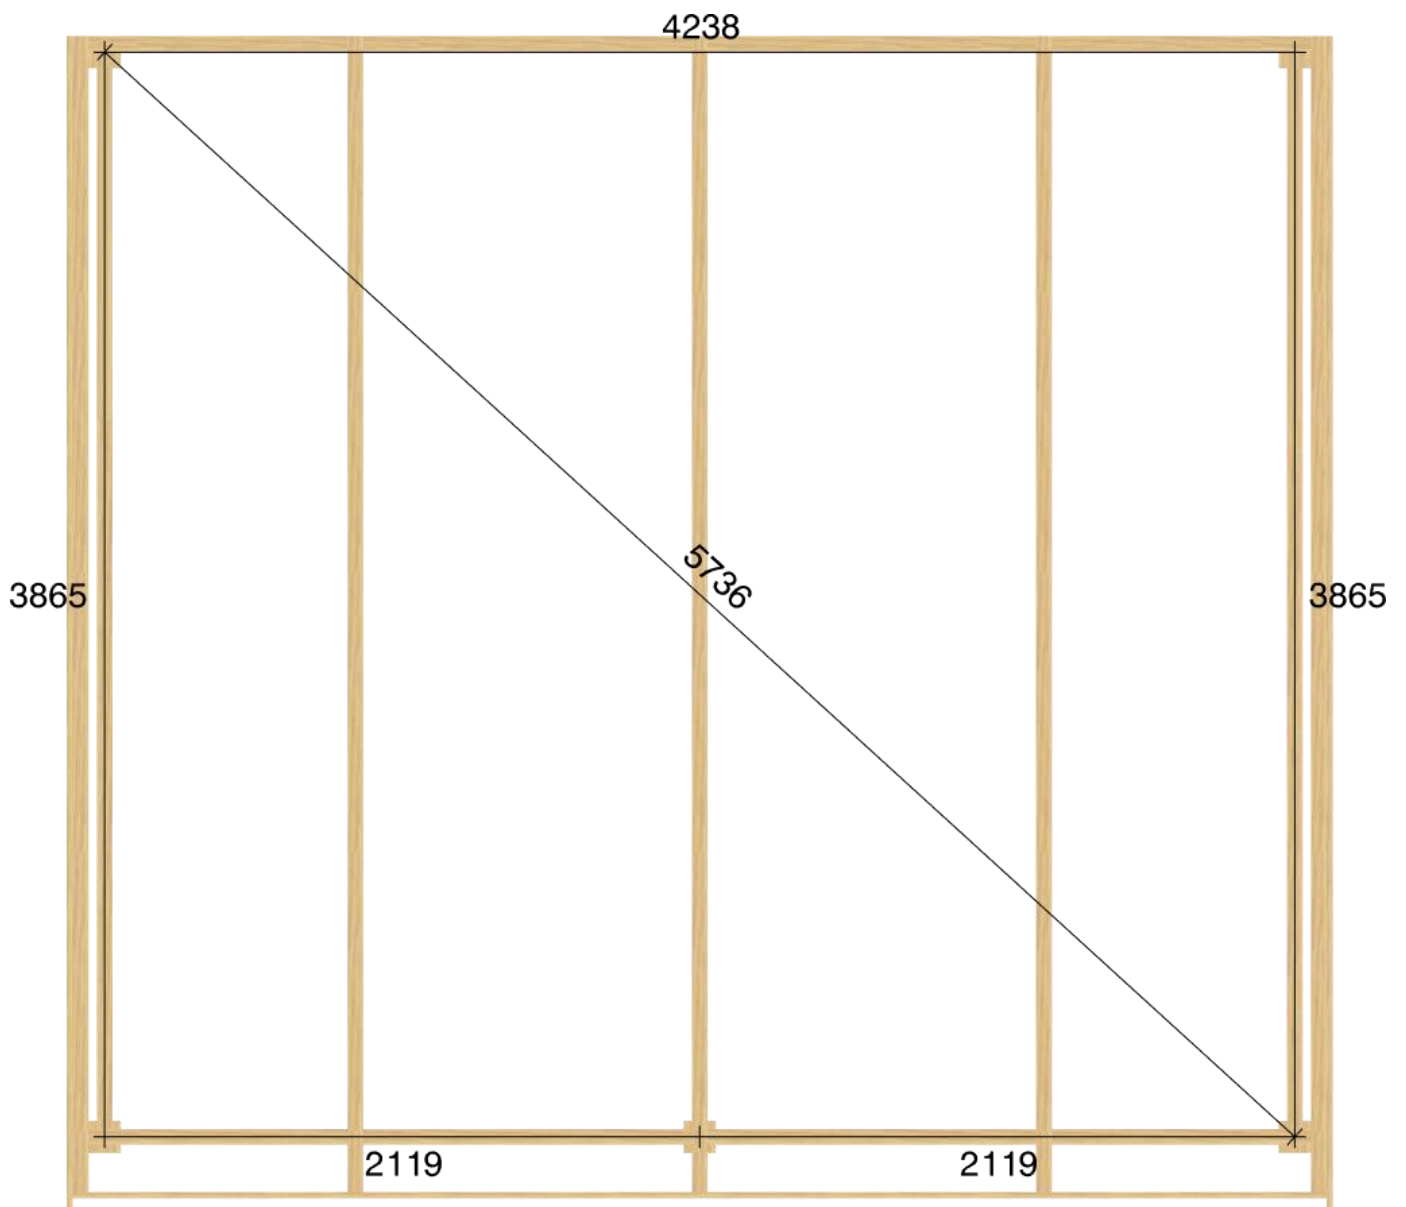

Pulpetstomme L4353 D3980
Planvy centrummått stolpar

Planvy yttermått

Elevationsvy front yttermått

Elevationsvy vänster yttermått

Elevationsvy höger yttermått

Elevationsvy bak yttermått