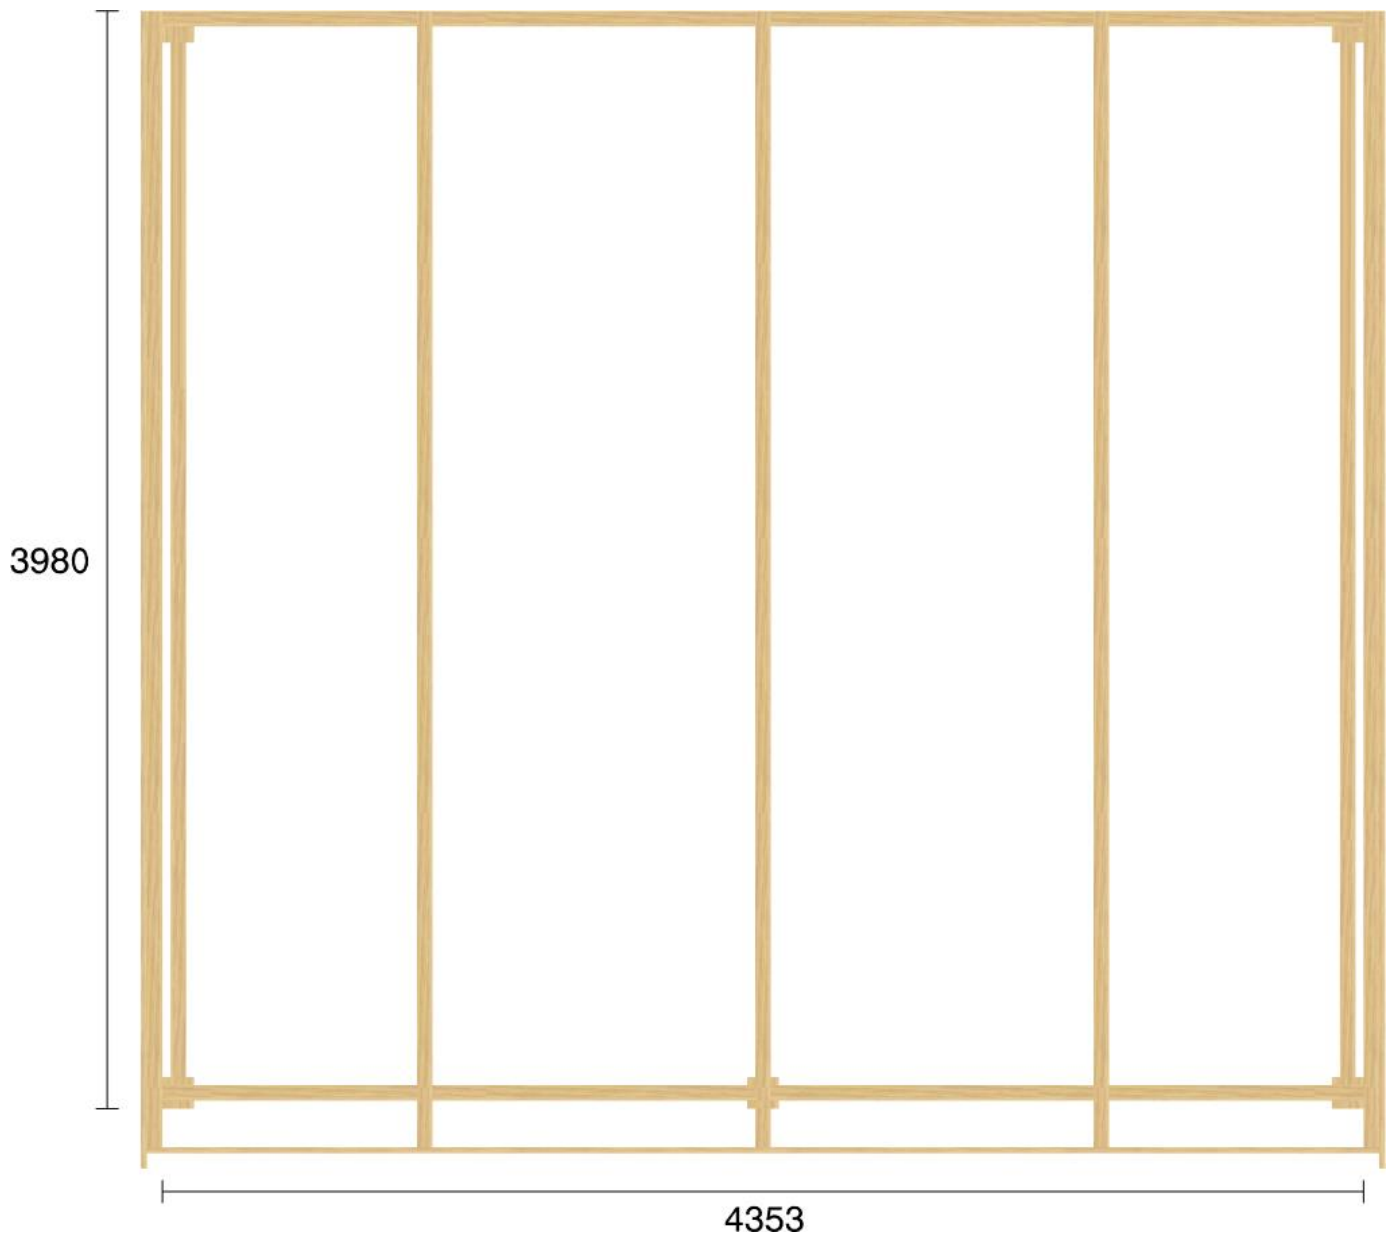

Pulpetstomme L4353 D3980
Planvy centrummått stolpar

Planvy yttermått

Elevationsvy front yttermått

Elevationsvy vänster yttermått

Elevationsvy höger yttermått

Elevationsvy bak yttermått