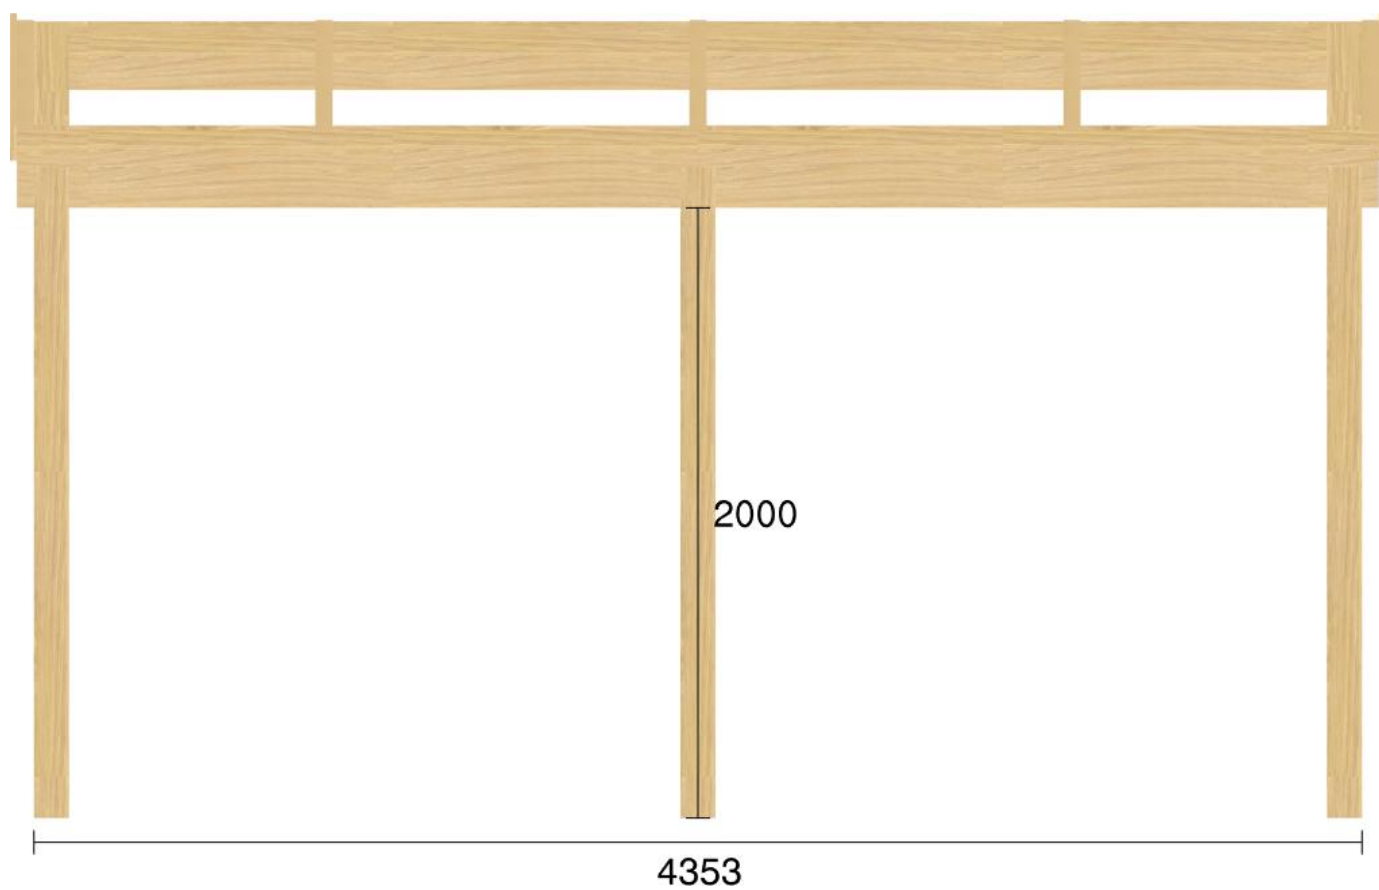

Pulpetstomme L4353 D3980
Planvy centrummått stolpar

Planvy yttermått

Elevationsvy front yttermått

Elevationsvy vänster yttermått

Elevationsvy höger yttermått

Elevationsvy bak yttermått