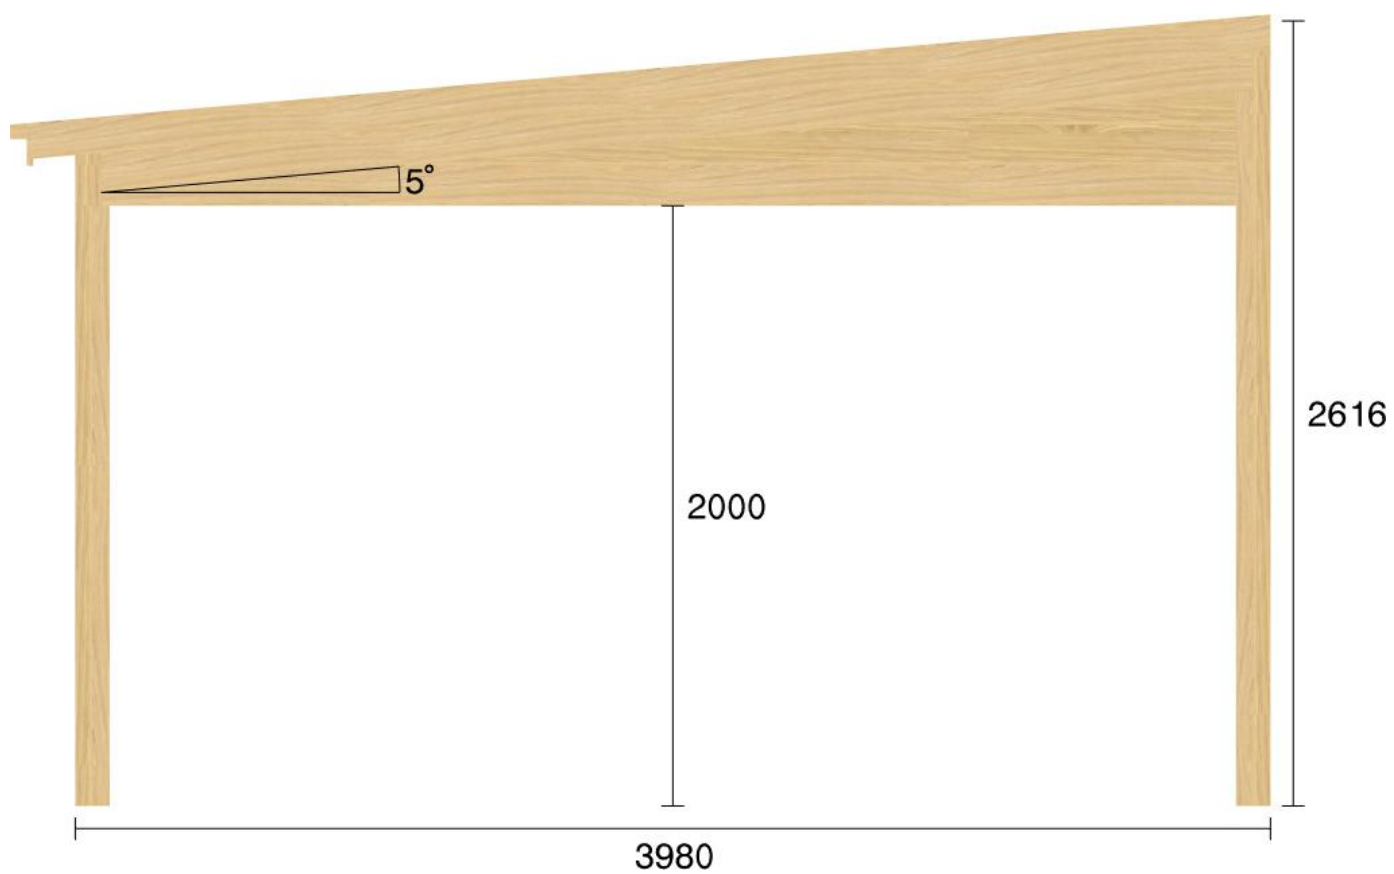

Pulpetstomme L4353 D3980
Planvy centrummått stolpar

Planvy yttermått

Elevationsvy front yttermått

Elevationsvy vänster yttermått

Elevationsvy höger yttermått

Elevationsvy bak yttermått